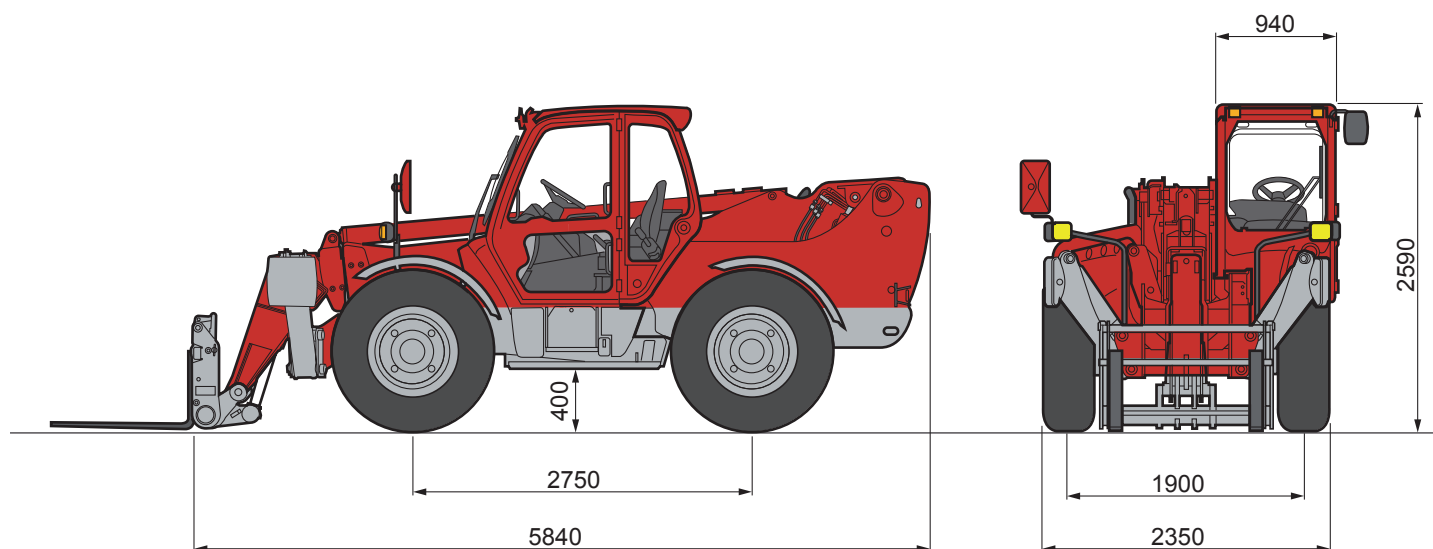

Ce modèle est présenté à titre indicatif comme un exemple de matériel référencé dans cette catégorie. Il ne présage pas du matériel proposé dans l'agence que vous aurez sélectionnée.

## CHARIOT TELESCOPIQUE

**535-125**

CHARIOT TELESCOPIQUE	535-125
Code produit	052 0033
Capacité de levage maxi	3500 kg
Hauteur de levage maxi	12,30 m
Capacité de levage maxi à hauteur maxi	3200 kg
Déport maxi	8 m
Déport à hauteur maxi	0,60 m
Stabilisateurs	2
Nombre de roues motrices	4
Nombre de roues directrices	4
Rayon de braquage extérieur	4 m
Puissance	62 kW
Vitesse maxi de déplacement	20 km/h
Carburant	Diesel
Capacité du réservoir carburant	125 l
Poids	9140 kg

## CHARIOT TELESCOPIQUE MT 1235S

CHARIOT TELESCOPIQUE	MT 1235S
Code produit	052 0033
Capacité de levage maxi	3500 kg
Hauteur de levage maxi	12 m
Capacité de levage maxi à hauteur maxi	3500 kg
Déport maxi	8,36 m
Déport à hauteur maxi	0,50 m
Stabilisateurs	2
Nombre de roues motrices	4
Nombre de roues directrices	4
Rayon de braquage extérieur	4,15 m
Puissance	61,5 kW
Vitesse maxi de déplacement	25 km/h
Carburant	Diesel
Capacité du réservoir carburant	135 l
Poids	8960 kg