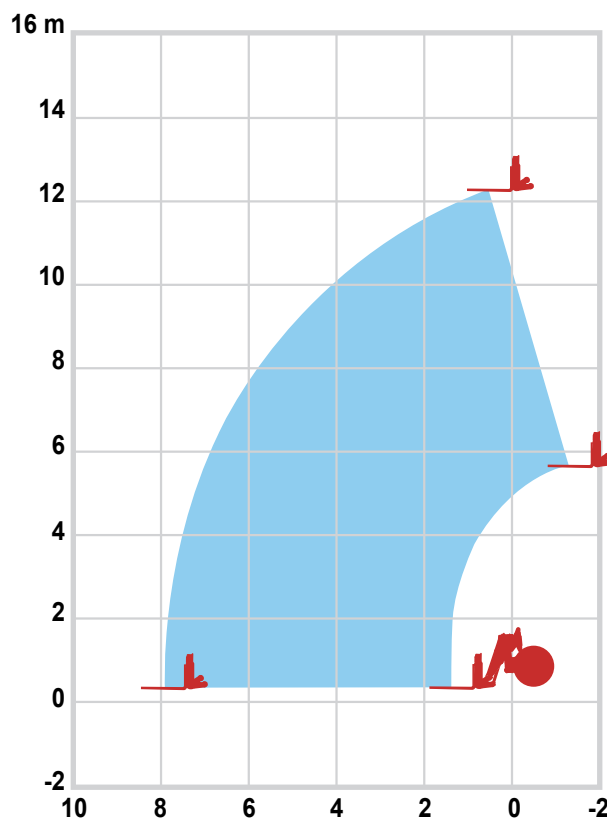

CHARIOT TELESCOPIQUE	535-125
Code produit	052 0033
Capacité de levage maxi	3500 kg
Hauteur de levage maxi	12,30 m
Capacité de levage maxi à hauteur maxi	3200 kg
Déport maxi	8 m
Déport à hauteur maxi	0,60 m
Stabilisateurs	2
Nombre de roues motrices	4
Nombre de roues directrices	4
Rayon de braquage extérieur	4 m
Puissance	62 kW
Vitesse maxi de déplacement	20 km/h
Carburant	Diesel
Capacité du réservoir carburant	125 l
Poids	9140 kg

Document non contractuel