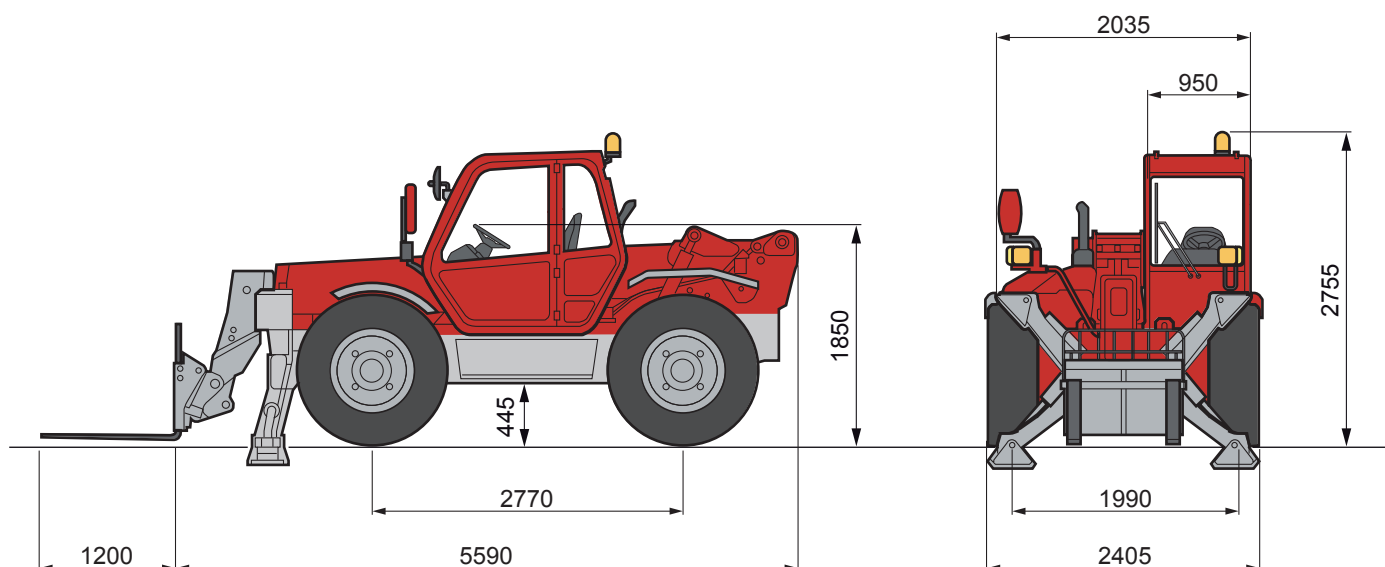

## CHARIOT TELESCOPIQUE

**535-125**

CHARIOT TELESCOPIQUE	535-125
Code produit	052 0033
Capacité de levage maxi	3500 kg
Hauteur de levage maxi	12,30 m
Capacité de levage maxi à hauteur maxi	3200 kg
Déport maxi	8 m
Déport à hauteur maxi	0,60 m
Stabilisateurs	2
Nombre de roues motrices	4
Nombre de roues directrices	4
Rayon de braquage extérieur	4 m
Puissance	62 kW
Vitesse maxi de déplacement	20 km/h
Carburant	Diesel
Capacité du réservoir carburant	125 l
Poids	9140 kg

## CHARIOT TELESCOPIQUE MT 1235S

CHARIOT TELESCOPIQUE	MT 1235S
Code produit	052 0033
Capacité de levage maxi	3500 kg
Hauteur de levage maxi	12 m
Capacité de levage maxi à hauteur maxi	3500 kg
Déport maxi	8,36 m
Déport à hauteur maxi	0,50 m
Stabilisateurs	2
Nombre de roues motrices	4
Nombre de roues directrices	4
Rayon de braquage extérieur	4,15 m
Puissance	61,5 kW
Vitesse maxi de déplacement	25 km/h
Carburant	Diesel
Capacité du réservoir carburant	135 l
Poids	8960 kg