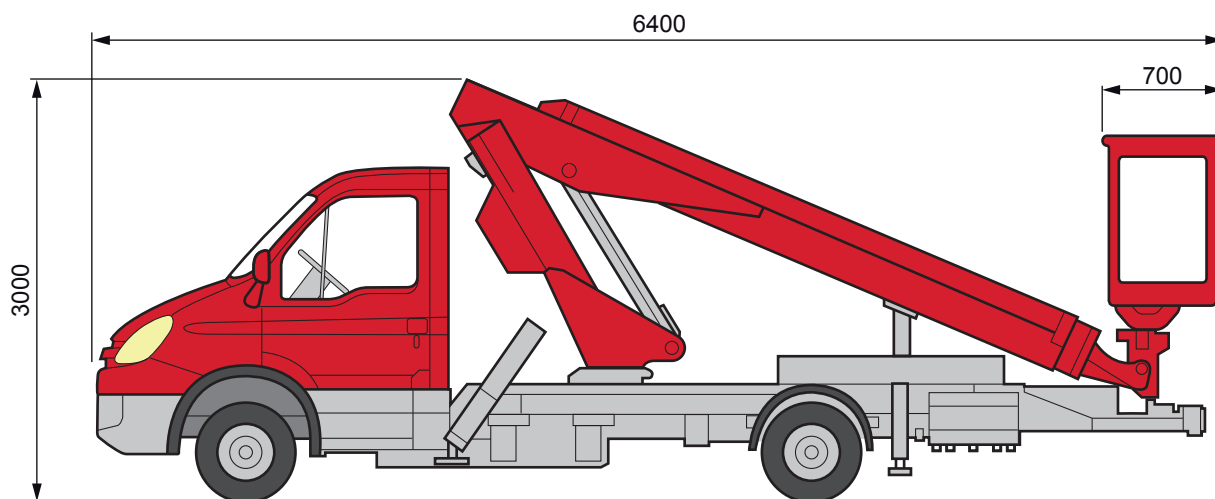

Ce modèle est présenté à titre indicatif comme un exemple de matériel référencé dans cette catégorie. Il ne présage pas du matériel proposé dans l'agence que vous aurez sélectionnée.

NACELLE SUR VL 145ALU

NACELLE SUR VL	145ALU
Code produit	049 0014
Hauteur de travail	14,50 m
Hauteur de plancher	12,70 m
Charge maxi dans le panier	200 kg
Déport maxi	7,70 m
Rotation tourelle	360°
Permis	B
Poids	3200 kg

Document non contractuel

Ce modèle est présenté à titre indicatif comme un exemple de matériel référencé dans cette catégorie. Il ne présage pas du matériel proposé dans l'agence que vous aurez sélectionnée.

NACELLE SUR VL E148T

NACELLE SUR VL	E148T
Code produit	049 0014
Hauteur de travail	13,70 m
Hauteur de plancher	11,90 m
Charge maxi dans le panier	200 kg
Déport maxi	8,40 m
Rotation tourelle	450°
Permis	B
Dévers maxi admissible	1,0°
Poids	3500 kg