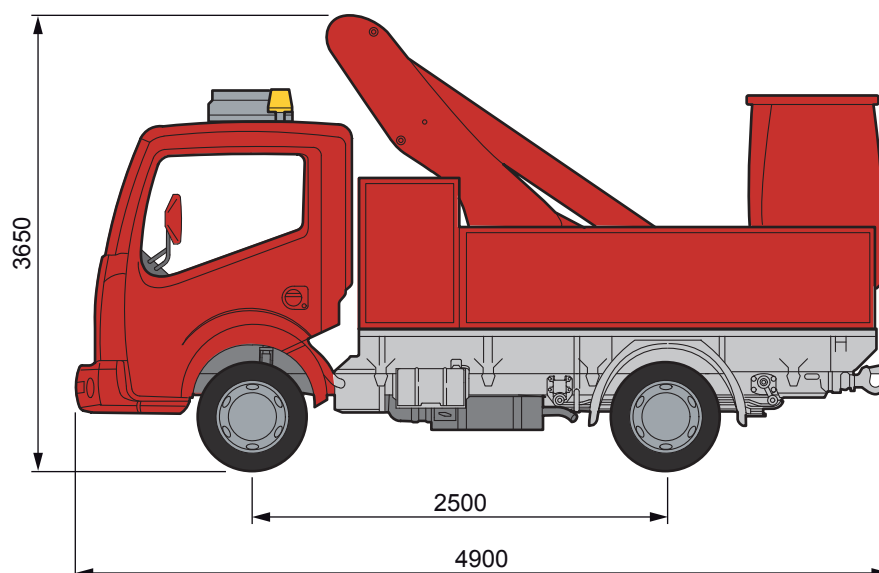

Ce modèle est présenté à titre indicatif comme un exemple de matériel référencé dans cette catégorie. Il ne présage pas du matériel proposé dans l'agence que vous aurez sélectionnée.

NACELLE SUR VL TOPY11

NACELLE SUR VL	TOPY11
Code produit	049 0014
Hauteur de travail	11,00 m
Hauteur de plancher	9,00 m
Charge maxi dans le panier	120 kg
Déport maxi	5,75 m
Rotation tourelle	400°
Permis	B
Dévers maxi admissible long./latéral	15% / 5%
Poids	3080 kg

Document non contractuel