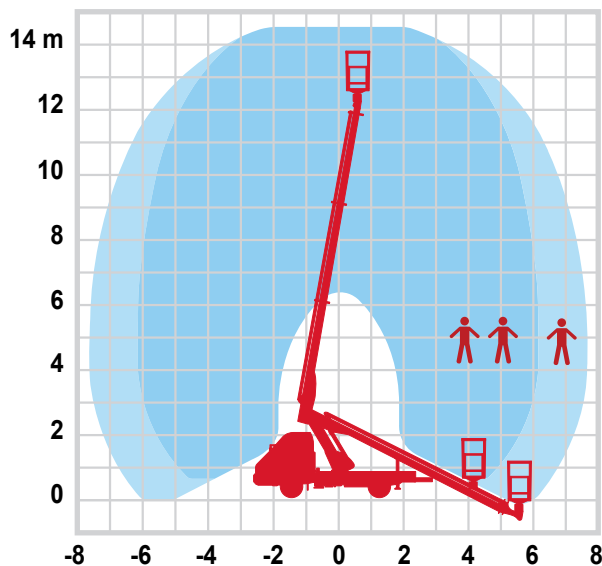

Ce modèle est présenté à titre indicatif comme un exemple de matériel référencé dans cette catégorie. Il ne présage pas du matériel proposé dans l'agence que vous aurez sélectionnée.

NACELLE SUR VL 145ALU

NACELLE SUR VL	145ALU
Code produit	049 0014
Hauteur de travail	14,50 m
Hauteur de plancher	12,70 m
Charge maxi dans le panier	200 kg
Déport maxi	7,70 m
Rotation tourelle	360°
Permis	B
Poids	3200 kg

Document non contractuel

NACELLE SUR VL	E148T
Code produit	049 0014
Hauteur de travail	13,70 m
Hauteur de plancher	11,90 m
Charge maxi dans le panier	200 kg
Déport maxi	8,40 m
Rotation tourelle	450°
Permis	B
Dévers maxi admissible	1,0°
Poids	3500 kg