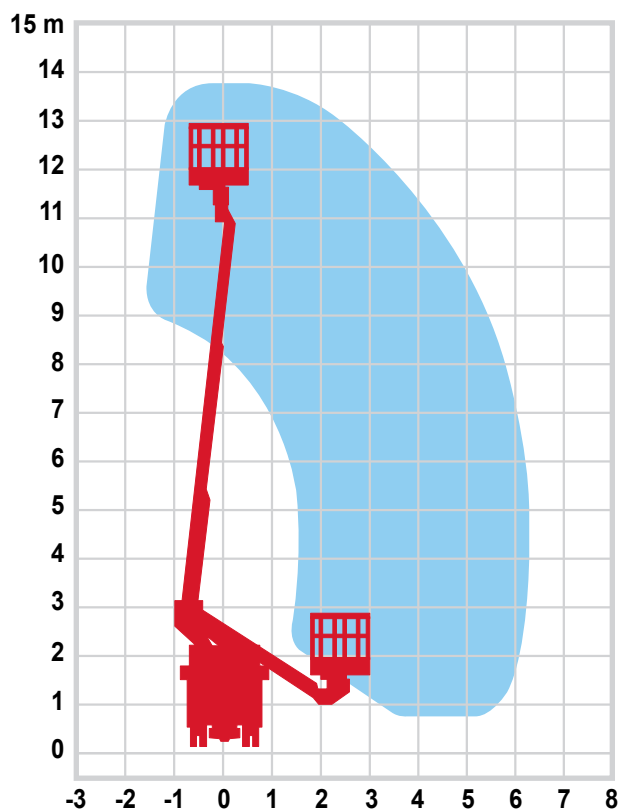

NACELLE SUR VL	E148T
Code produit	049 0014
Hauteur de travail	13,70 m
Hauteur de plancher	11,90 m
Charge maxi dans le panier	200 kg
Déport maxi	8,40 m
Rotation tourelle	450°
Permis	B
Dévers maxi admissible	1,0°
Poids	3500 kg

Document non contractuel