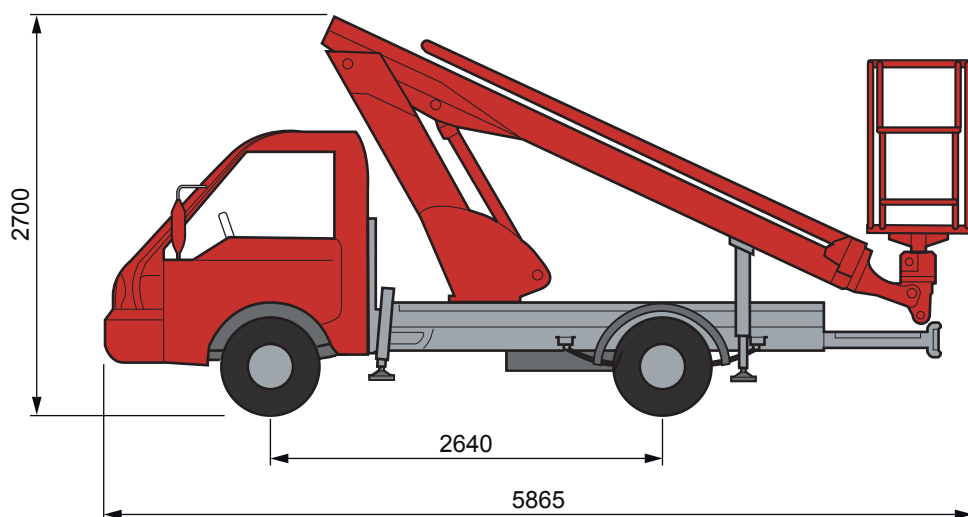

Ce modèle est présenté à titre indicatif comme un exemple de matériel référencé dans cette catégorie. Il ne présage pas du matériel proposé dans l'agence que vous aurez sélectionnée.

NACELLE SUR VL 145ALU

NACELLE SUR VL	145ALU
Code produit	049 0014
Hauteur de travail	14,50 m
Hauteur de plancher	12,70 m
Charge maxi dans le panier	200 kg
Déport maxi	7,70 m
Rotation tourelle	360°
Permis	B
Poids	3200 kg

Document non contractuel

NACELLE SUR VL	E148T
Code produit	049 0014
Hauteur de travail	13,70 m
Hauteur de plancher	11,90 m
Charge maxi dans le panier	200 kg
Déport maxi	8,40 m
Rotation tourelle	450°
Permis	B
Dévers maxi admissible	1,0°
Poids	3500 kg

NACELLE SUR VL TOPY11

NACELLE SUR VL	TOPY11
Code produit	049 0014
Hauteur de travail	11,00 m
Hauteur de plancher	9,00 m
Charge maxi dans le panier	120 kg
Déport maxi	5,75 m
Rotation tourelle	400°
Permis	B
Dévers maxi admissible long./latéral	15% / 5%
Poids	3080 kg